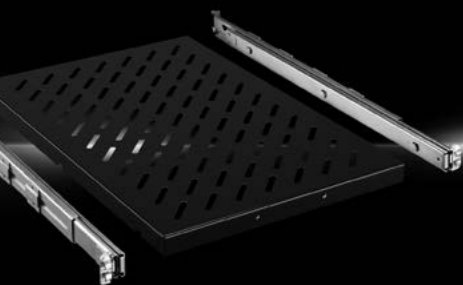

# Rittal – The System.

Faster – better – everywhere.

Приборная полка, выдвижная

DK 5501.675

DK 5501.685

DK 5501.715

DK 5501.725

Руководство по монтажу и эксплуатации